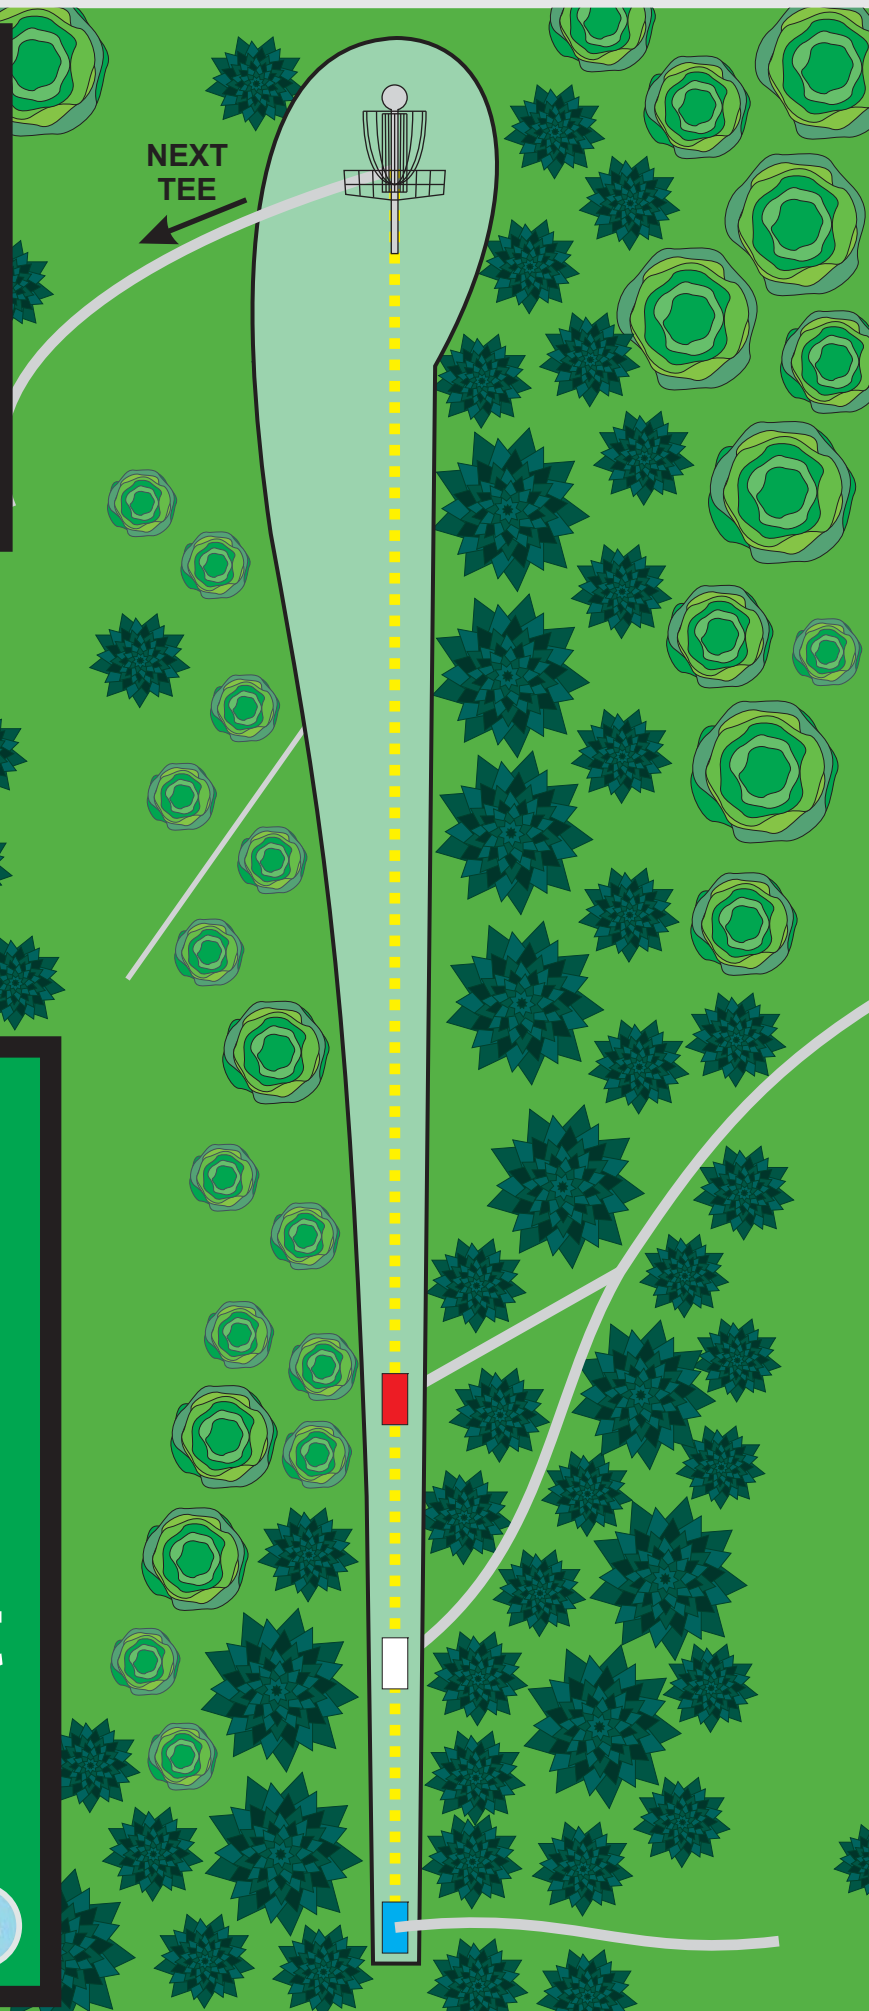

FRIENDS OF
PUNDERSON

7

PAR

3/5

RED 240/536ft
ELEVATION CHANGE +16/20ft

WHITE 301/597ft
ELEVATION CHANGE +19/23ft

BLUE 370/666ft
ELEVATION CHANGE +24/28ft

**FRIENDS OF
PUNDERSON**

8

NEXT
TEE

PAR

3

RED 175ft
ELEVATION CHANGE -2ft

WHITE 265ft
ELEVATION CHANGE -2ft

BLUE 345ft
ELEVATION CHANGE -1ft

FRIENDS OF
PUNDERSON

9

PAR

3

RED 172ft

ELEVATION CHANGE +1ft

WHITE 232ft

ELEVATION CHANGE +1ft

BLUE 282ft