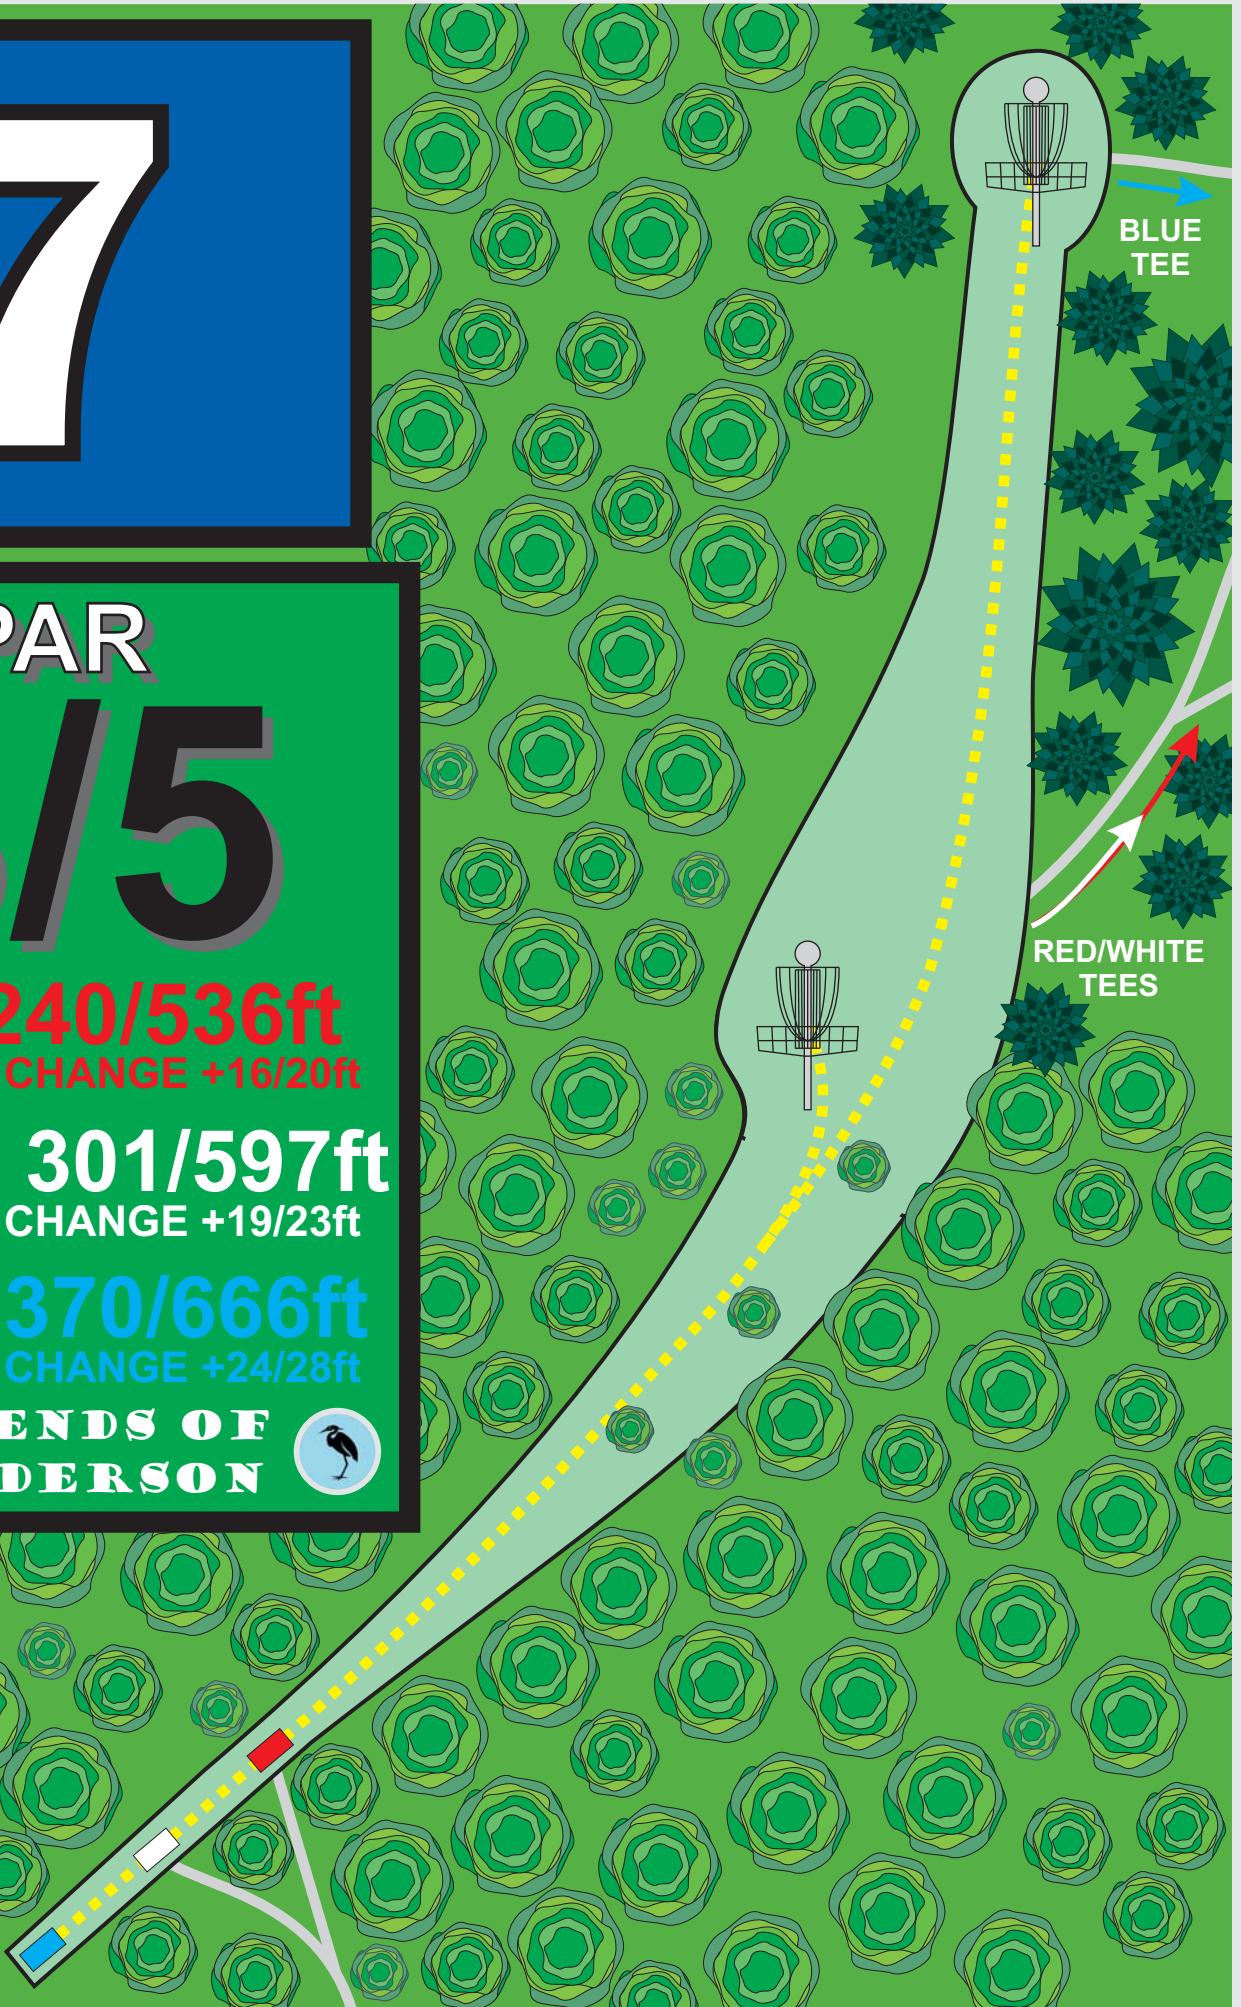

FRIENDS OF
PUNDERSON

7

PAR

3/5

RED 240/536ft
ELEVATION CHANGE +16/20ft

WHITE 301/597ft
ELEVATION CHANGE +19/23ft

BLUE 370/666ft
ELEVATION CHANGE +24/28ft

**FRIENDS OF
PUNDERSON**